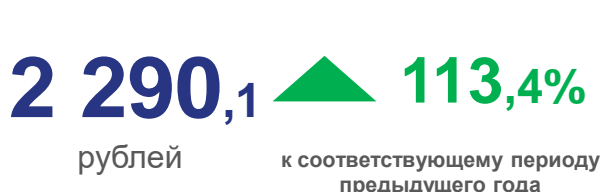

ПРЕДОСТАВЛЕНИЕ ГРАЖДАНМ СУБСИДИЙ НА ОПЛАТУ ЖИЛОГО ПОМЕЩЕНИЯ И КОММУНАЛЬНЫХ УСЛУГ

январь-март 2023 год

Число семей, получавших субсидии на оплату жилого помещения и коммунальных услуг

Сумма субсидий, начисленная населению на оплату жилого помещения и коммунальных услуг

СОЦИАЛЬНЫЕ ВЫПЛАТЫ НА ОПЛАТУ ЖИЛЬЯ И КОММУНАЛЬНЫХ УСЛУГ

январь-март 2023 год

Среднемесячный размер социальной поддержки на оплату жилищно-коммунальных услуг на одного пользователя

Среднемесячный размер начисленных субсидий на семью

Доля граждан, пользующихся социальной поддержкой на оплату жилищно-коммунальных услуг, в общей численности населения

Доля семей, получавших субсидии на оплату жилого помещения и коммунальных услуг, в общем числе частных домохозяйств