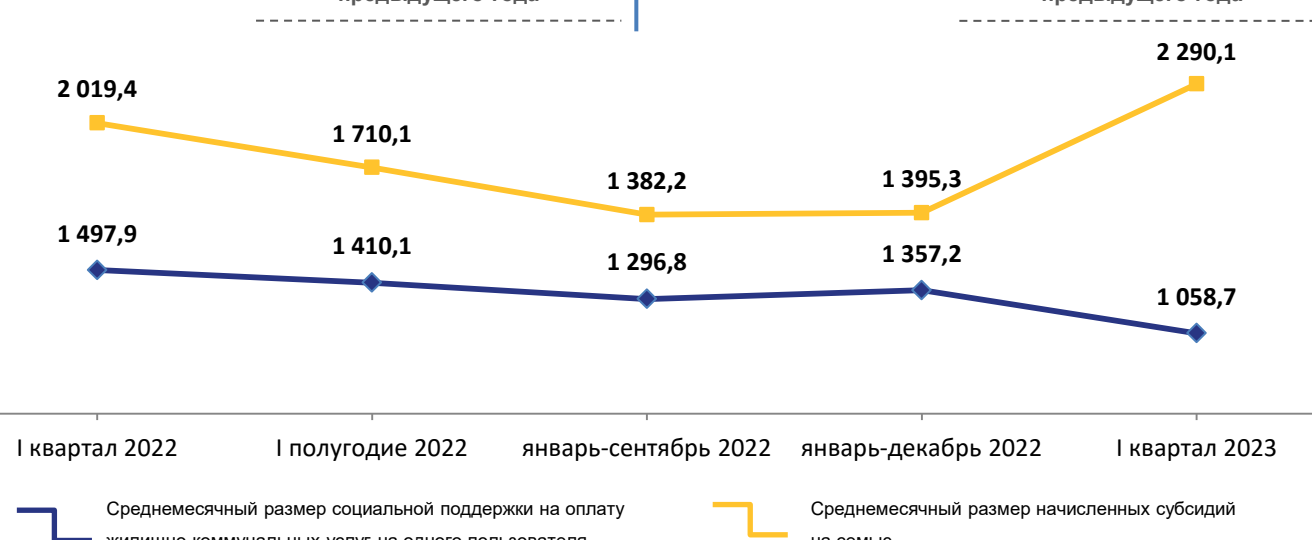

СОЦИАЛЬНЫЕ ВЫПЛАТЫ НА ОПЛАТУ ЖИЛЬЯ И КОММУНАЛЬНЫХ УСЛУГ

январь-март 2023 год

Среднемесячный размер социальной поддержки на оплату жилищно-коммунальных услуг на одного пользователя

Среднемесячный размер начисленных субсидий на семью

Доля граждан, пользующихся социальной поддержкой на оплату жилищно-коммунальных услуг, в общей численности населения

Доля семей, получавших субсидии на оплату жилого помещения и коммунальных услуг, в общем числе частных домохозяйств