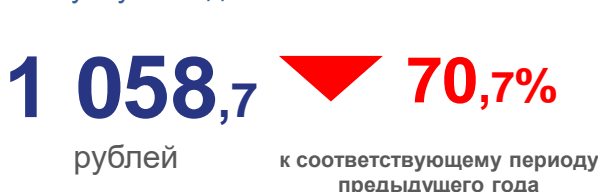

ПРЕДОСТАВЛЕНИЕ ГРАЖДАНМ СУБСИДИЙ НА ОПЛАТУ ЖИЛОГО ПОМЕЩЕНИЯ И КОММУНАЛЬНЫХ УСЛУГ

январь-март 2023 год

Число семей, получавших субсидии на оплату жилого помещения и коммунальных услуг

Сумма субсидий, начисленная населению на оплату жилого помещения и коммунальных услуг

СОЦИАЛЬНЫЕ ВЫПЛАТЫ НА ОПЛАТУ ЖИЛЬЯ И КОММУНАЛЬНЫХ УСЛУГ

январь-март 2023 год

Среднемесячный размер социальной поддержки на оплату жилищно-коммунальных услуг на одного пользователя

Среднемесячный размер начисленных субсидий на семью