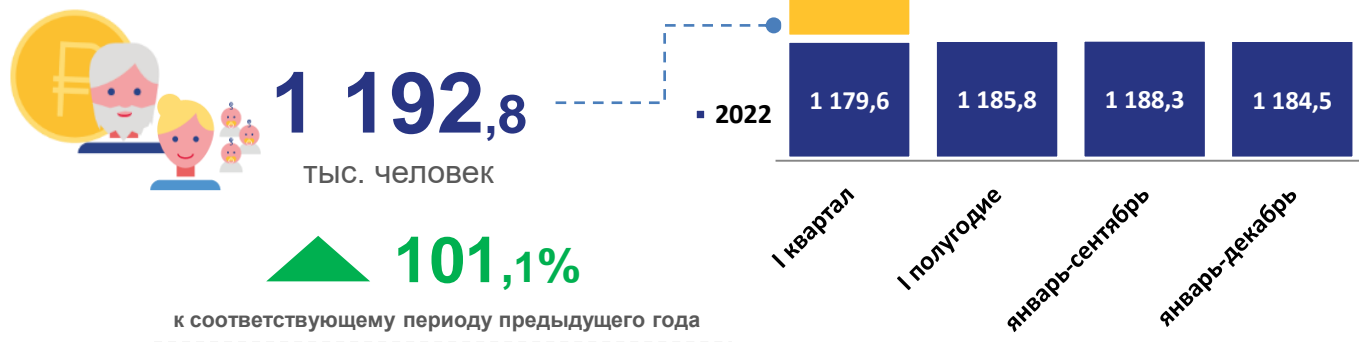

ПРЕДОСТАВЛЕНИЕ ГРАЖДАНМ СОЦИАЛЬНОЙ ПОДДЕРЖКИ ПО ОПЛАТЕ ЖИЛОГО ПОМЕЩЕНИЯ И КОММУНАЛЬНЫХ УСЛУГ

январь-март 2023 год

Численность граждан, пользующихся социальной поддержкой

Объем средств, предусмотренных на предоставление социальной поддержки по оплате жилого помещения и коммунальных услуг